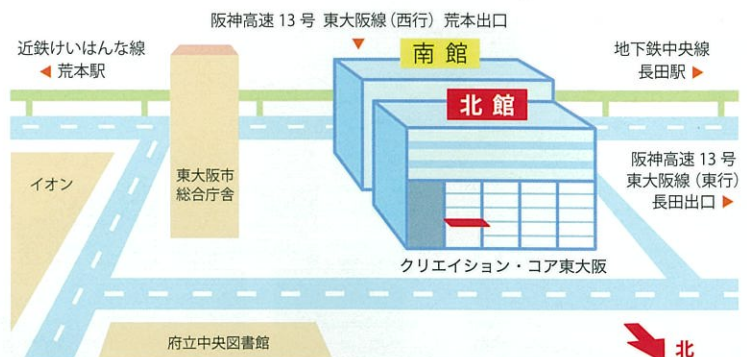

MOBIO常設展示場開館時間
午前9時～午後5時
(土日・祝日は閉館)

入場無料

視察・イベント参加大歓迎!

MOBIO (ものづくりビジネスセンター大阪)

〒577-0011 大阪府東大阪市荒本北1-4-17
クリエイション・コア東大阪 北館1階・2階
tel 06-6748-1011 fax 06-6748-1062
e-mail info@m-osaka.com http://www.m-osaka.com

MOBIO は大阪府と関係機関が運営する中小企業のためのものづくりに関する支援拠点です。

- 電車をご利用の場合：地下鉄中央線「長田」駅3番出口から北東に徒歩10分
近鉄けいはんな線「荒本」駅1番出口から北西に徒歩5分
- 車をご利用の場合：国道308号線沿い 東大阪JCTすぐ

イベントなどの情報をHPやFacebookで配信中!

HPやFacebookで、製品紹介やイベント告知、視察の報告などを配信しています。